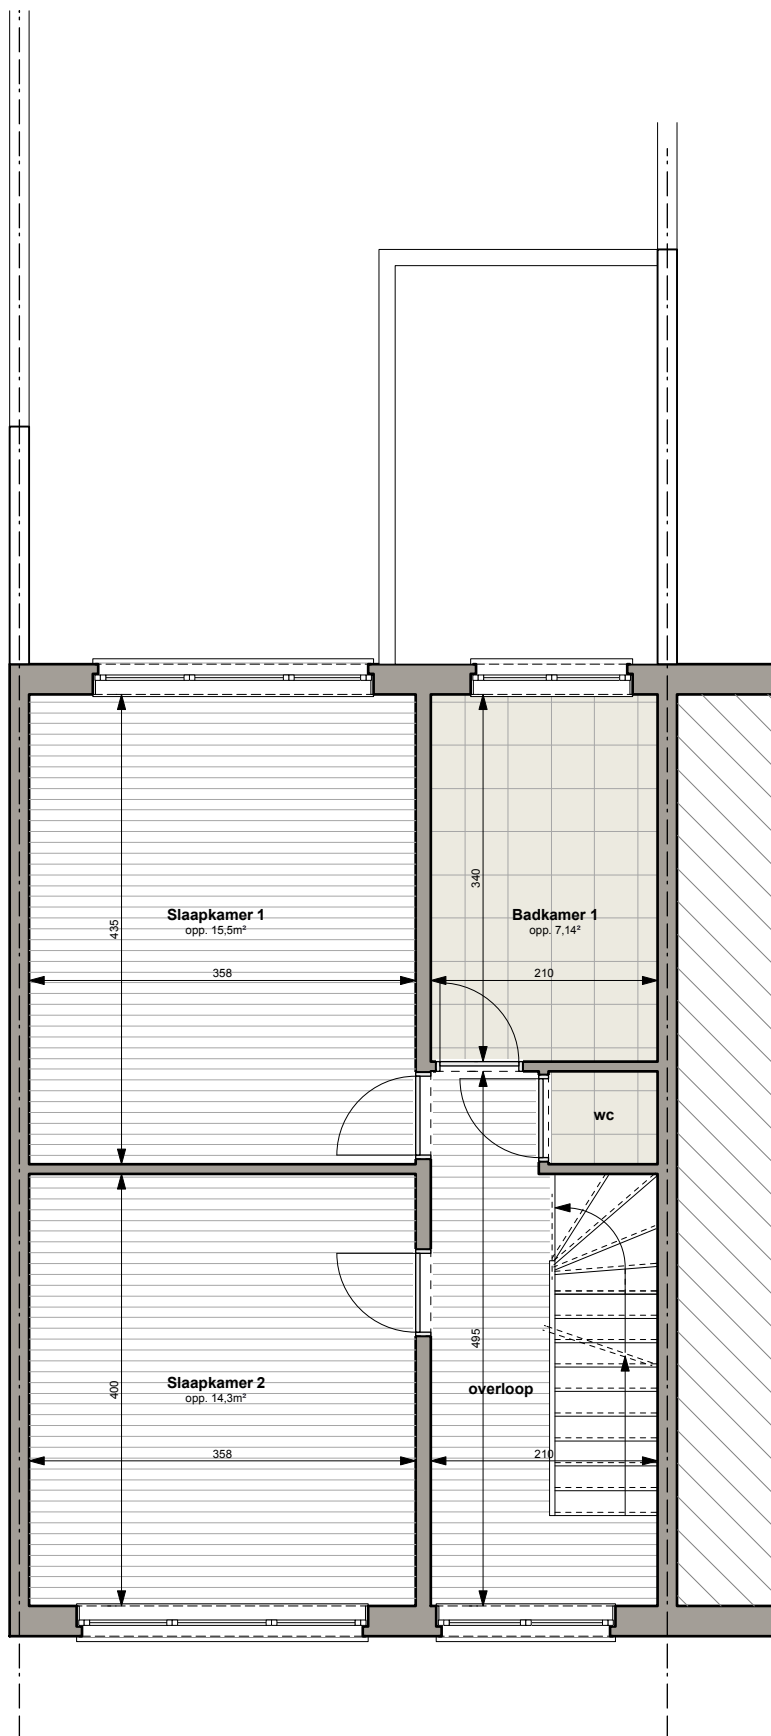

# Indeling woning: Sevenhanslei 65, B-2950 Kapellen

Gelijkvloers 

# Indeling woning: Sevenhanslei 65, B-2950 Kapellen

Verdiep +1

# Indeling woning: Sevenhanslei 65, B-2950 Kapellen

Verdiep +2 