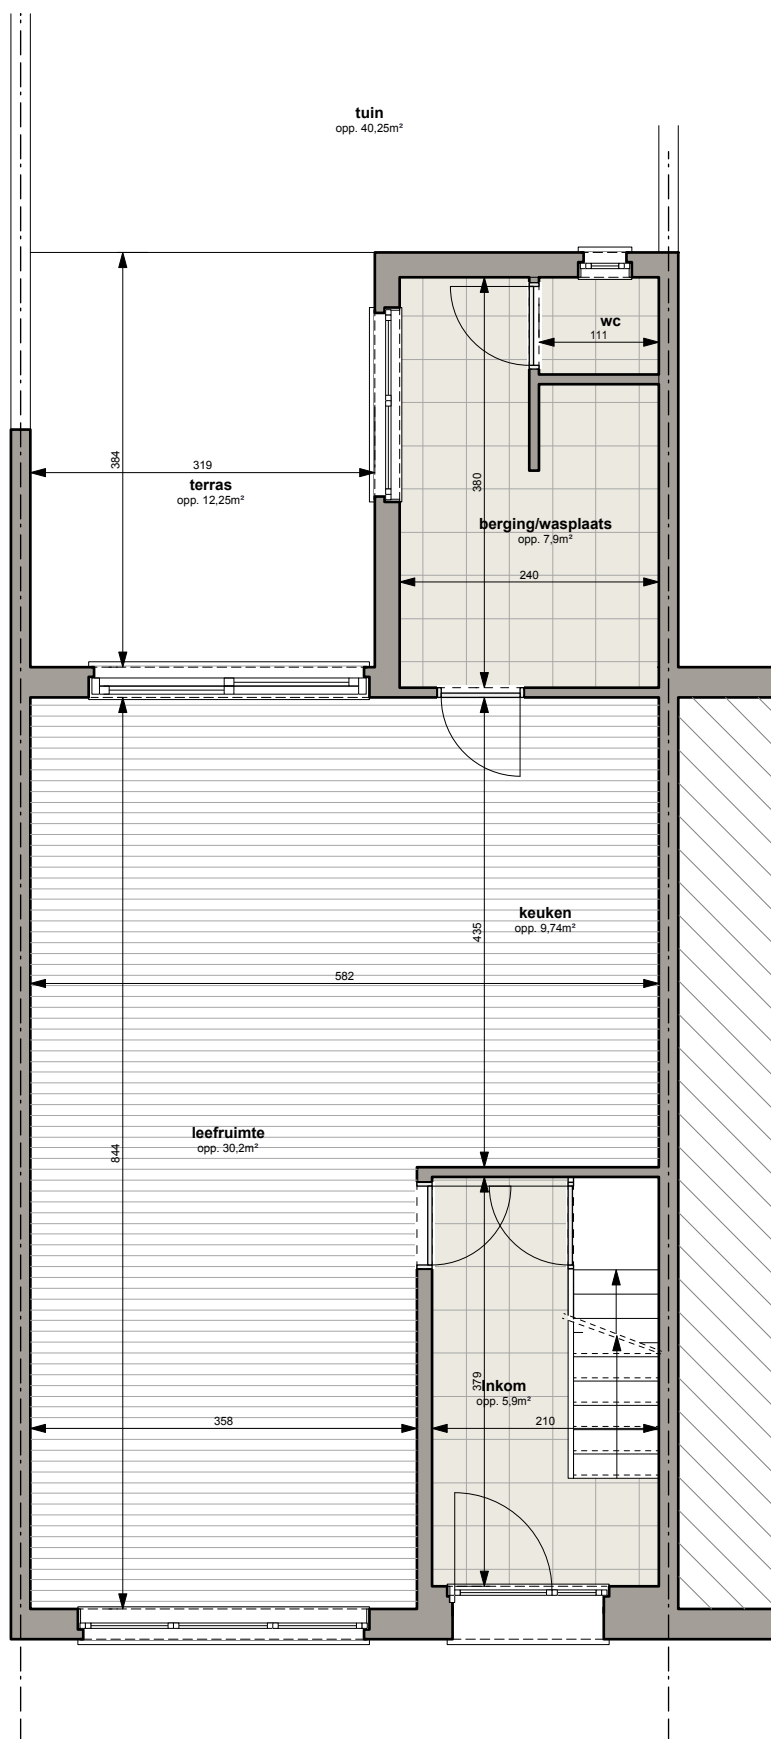

# Indeling woning: Sevenhanslei 65, B-2950 Kapellen

Gelijkvloers 

# Indeling woning: Sevenhanslei 65, B-2950 Kapellen

Verdiep +1

# Indeling woning: Sevenhanslei 65, B-2950 Kapellen

Verdiep +2 